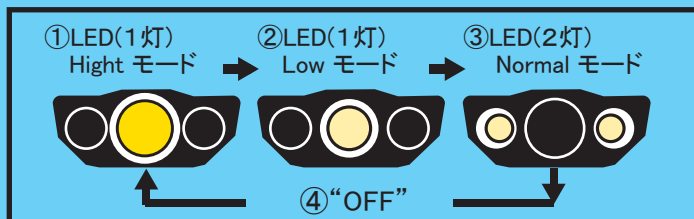

薄型ヘッドライト **ベガ**

**VEGA**  
WING ACE

※LED(1灯):Hightモード使用時

上下角度調節機能付

最大45° (15°ずつ3段階)

**薄型コンパクト仕様!**

**3W・高輝度LED仕様! 省電力で明るさ抜群!**

**3モード切替付!**

**Hight/Low/Normalモード**

ヘッドプッシュスイッチで3モード切替

LED(1灯):Hight/Lowモード

切替付! (Hight/Low)  
歩行時の十分な明るさを確保。

LED(2灯):Normalモード

近距離でも目に優しい明るさ。

**ノンスリップヘッドバンド付! ヘルメットでも使用できる!**

**3**  
モード

LED(1灯):Hight/Lowモード

LED(2灯):Normalモード

ヘッドプッシュスイッチで3モード切替

仕様

品名:薄型ヘッドライトVEGA

品番:HLV-3W

本体サイズ: (バンド部除く)  
約60mm幅X35mm奥行X40mm高

本体重量:約56g (電池除く)