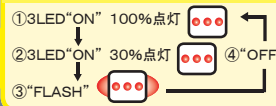

電源コード不要!!
ボタンを押して、すぐ点灯!!