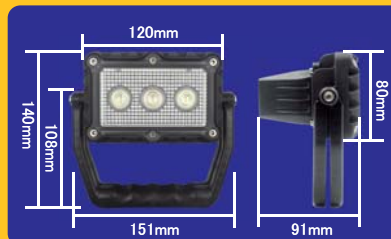

仕様

製品名	充電式 LED投光器
品名	ミニ充電式サンダービーム
品番	LED-J9
定格電圧	AC100~120V
定格消費電力	9W(3WX3LED)
定格周波数	50/60Hz
全光束	約500lm
光色	昼光色(6500K)
可動角度	360°回転可能
質量	約700g(本体のみ)
入数	8台入
JAN	4938965120593

付属品 ●ACアダプター●USBケーブル

- ■連続点灯時間 / 約4時間 ※1
- ■バッテリー寿命 / 約500回充電可能
- ■充電時間 / 約6~7時間 (AC電源使用時)※2

※1.フル充電後100%点灯した場合
※2.バッテリー残量0の状態から充電した場合
注)使用状況・使用環境等によって異なります。