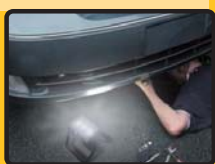

## 使い方いろいろ!!

- 電設工事(天井裏工事)
- リフォーム建築(床下工事)
- 屋外工事(防雨)
- 倉庫作業
- ガレージ・物置等
- アウトドア・釣り・キャンプ等
- 緊急用・非常用として

非常時の照明に

自動車整備に